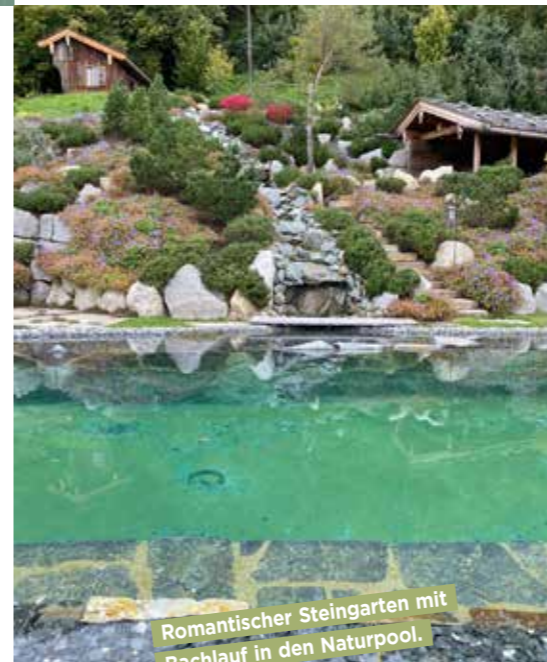

Dem Vorbild der Natur nachempfunden:
Harmonische Gartengestaltung mit Naturstein
und Naturpool mit Wasserfall.

LEBENS Raum

BEWUSST. Dieser Tage leben und genießen wir bewusster als bisher – und wir schätzen unsere Freiheit. Wie aus einem Garten ein ideales Wohnzimmer im Grünen wird, weiß Gartenexperte Karl Sailer. Seit 40 Jahren verwandelt er kleine und große Gartenträume in mehrfach ausgezeichnete Wohlfühloasen.

Gartenexperte Karl Sailer im
neuen Schaugarten in Pöndorf.

Moderne Gartengestaltung macht
den Garten zur Wohlfühlzone.

Kristallklares Wasser im Naturpool
mit Holzsteg und Naturstein.

auf die Vorlieben unserer Kunden“, erklärt der Fachmann. Sein Zugang zur Gartengestaltung ist geprägt vom respektvollen Umgang mit der Natur und den Ressourcen wie Boden und Wasser. Sein gestalterischer Ansatz kombiniert Ursprünglichkeit und duftende Blüten-

Zertifizierte Qualität: Der Meisterbetrieb verbindet die Liebe zur Natur mit Lust am Gestalten und handwerklicher Perfektion – mit Liebe zum Detail. Mit diesem Erfolgsrezept realisiert der Familienbetrieb seit 40 Jahren Gartenträume und Parkanlagen für Hotels, Architekten und Privatkunden ebenso wie Erlebnisparks und Landesgartenschauen für Kommunen – und gewinnt damit regelmäßig Auszeichnungen der Fachverbände. Der zertifizierte Fachbetrieb lädt Interessenten ein, Musteranlagen im Schaugarten sowie Referenzanlagen bei ausgewählten Kunden zu besichtigen.